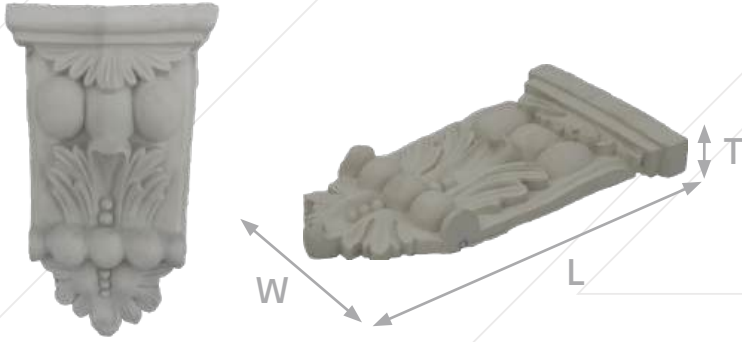

ظریف کاران

ارتفاع از ۷۲ تا ۱۲۶ سانتی متر

عرض ۲۰ سانتی متر

کد طرح S301

ارتفاع حداکثر ۱۲۶ سانتی متر

عرض ۱۰ تا ۲۰ سانتی متر

کد طرح S302

Code	L(cm)	W(cm)	T(cm)
321	18.0	8.5	3.0
322	19.0	11.0	3.0
323	24.0	13.0	3.0
324	28.0	16.5	4.0

Code	L(cm)	W(cm)	T(cm)
311	9.5	9.5	3.0
312	11.5	11.5	3.5
313	14.0	14.0	3.5
314	18.5	19.0	5.5

Code	L(cm)	W(cm)	T(cm)
341	15.0	11.0	3.5
342	18.5	13.5	4.5
343	20.0	14.5	5.0

Code	L(cm)	W(cm)	T(cm)
331	18.5	8.5	4.0
332	23.0	10.5	5.0
333	27.5	12.0	5.5
334	32.5	14.0	7.0