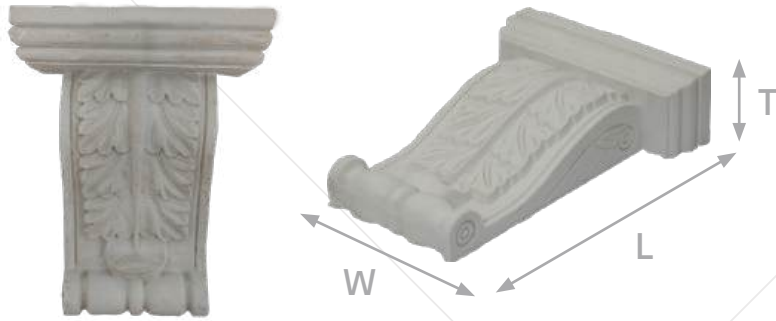

Code	L(cm)	W(cm)	T(cm)
341	15.0	11.0	3.5
342	18.5	13.5	4.5
343	20.0	14.5	5.0