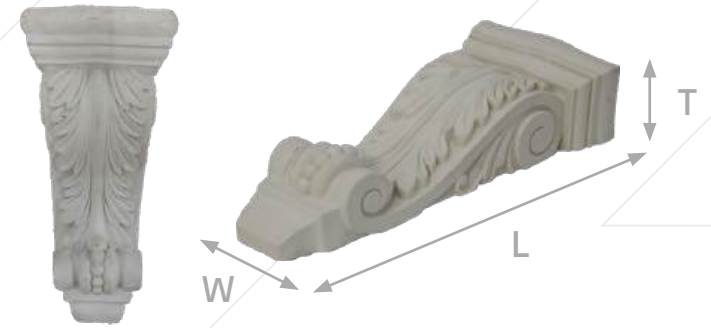

ظریف کاران

ارتفاع از ۷۲ تا ۱۲۶ سانتی متر

عرض ۲۰ سانتی متر

کد طرح S301

ارتفاع حداکثر ۱۲۶ سانتی متر

عرض ۱۰ تا ۲۰ سانتی متر

کد طرح S302

Code	L(cm)	W(cm)	T(cm)
321	18.0	8.5	3.0
322	19.0	11.0	3.0
323	24.0	13.0	3.0
324	28.0	16.5	4.0

Code	L(cm)	W(cm)	T(cm)
311	9.5	9.5	3.0
312	11.5	11.5	3.5
313	14.0	14.0	3.5
314	18.5	19.0	5.5

Code	L(cm)	W(cm)	T(cm)
341	15.0	11.0	3.5
342	18.5	13.5	4.5
343	20.0	14.5	5.0

Code	L(cm)	W(cm)	T(cm)
331	18.5	8.5	4.0
332	23.0	10.5	5.0
333	27.5	12.0	5.5
334	32.5	14.0	7.0