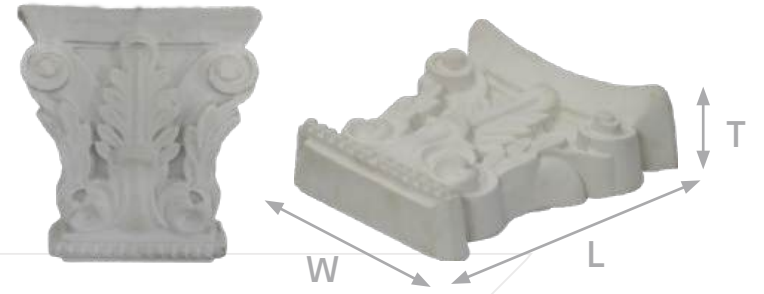

ظریف کاران

ارتفاع از ۷۲ تا ۱۲۶ سانتی متر

عرض ۲۰ سانتی متر

کد طرح S301

ارتفاع حداکثر ۱۲۶ سانتی متر

عرض ۱۰ تا ۲۰ سانتی متر

کد طرح S302

Code	L(cm)	W(cm)	T(cm)
321	18.0	8.5	3.0
322	19.0	11.0	3.0
323	24.0	13.0	3.0
324	28.0	16.5	4.0